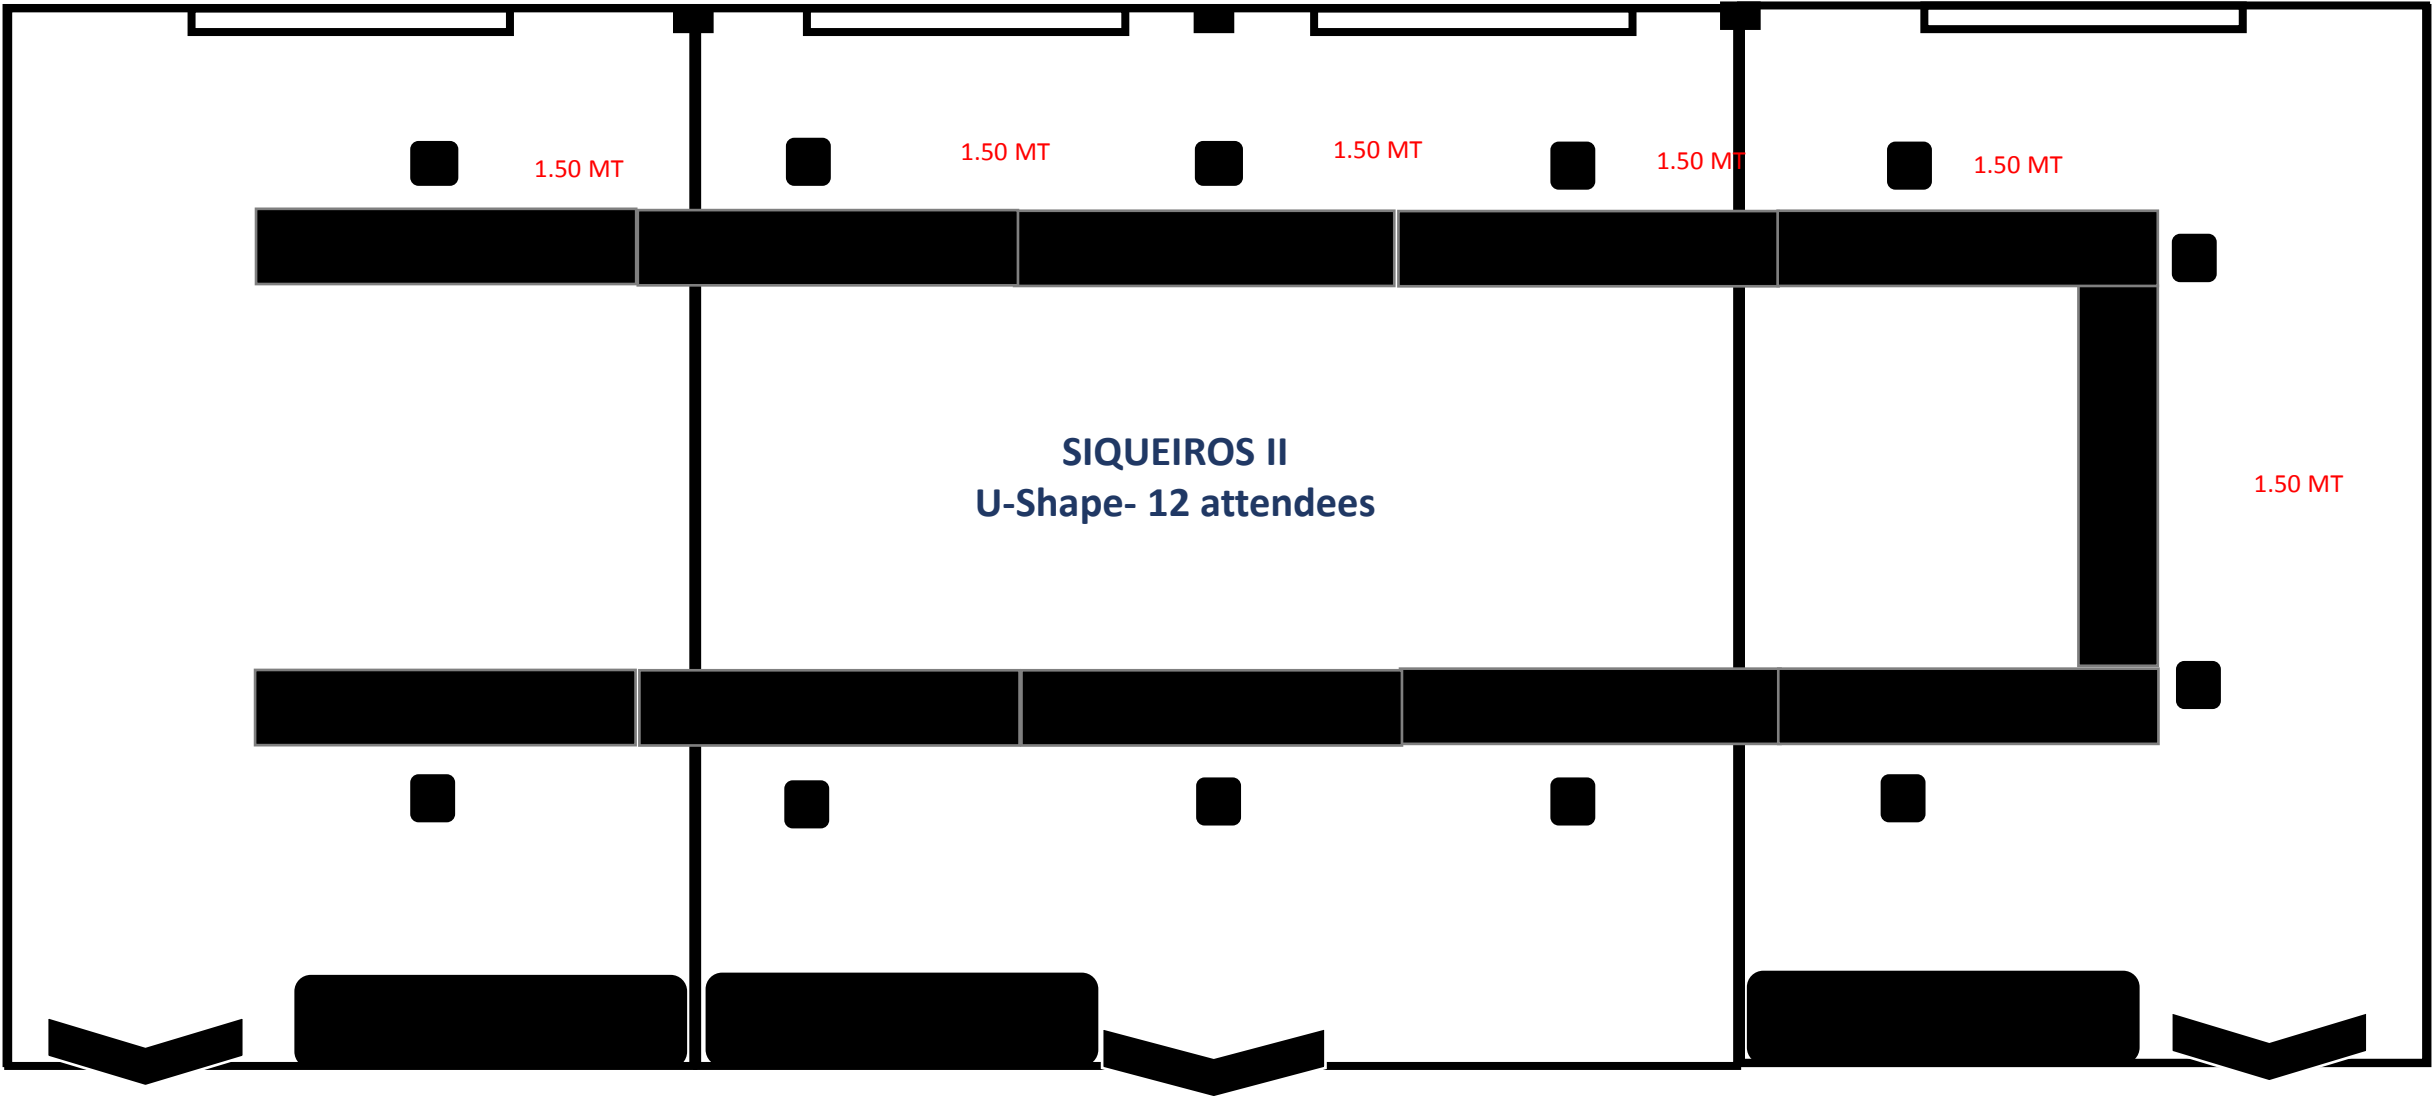

SIQUEIROS II
U-Shape- 12 attendees

1.50 MT

1.50 MT

1.50 MT

1.50 MT

1.50 MT

1.50 MT