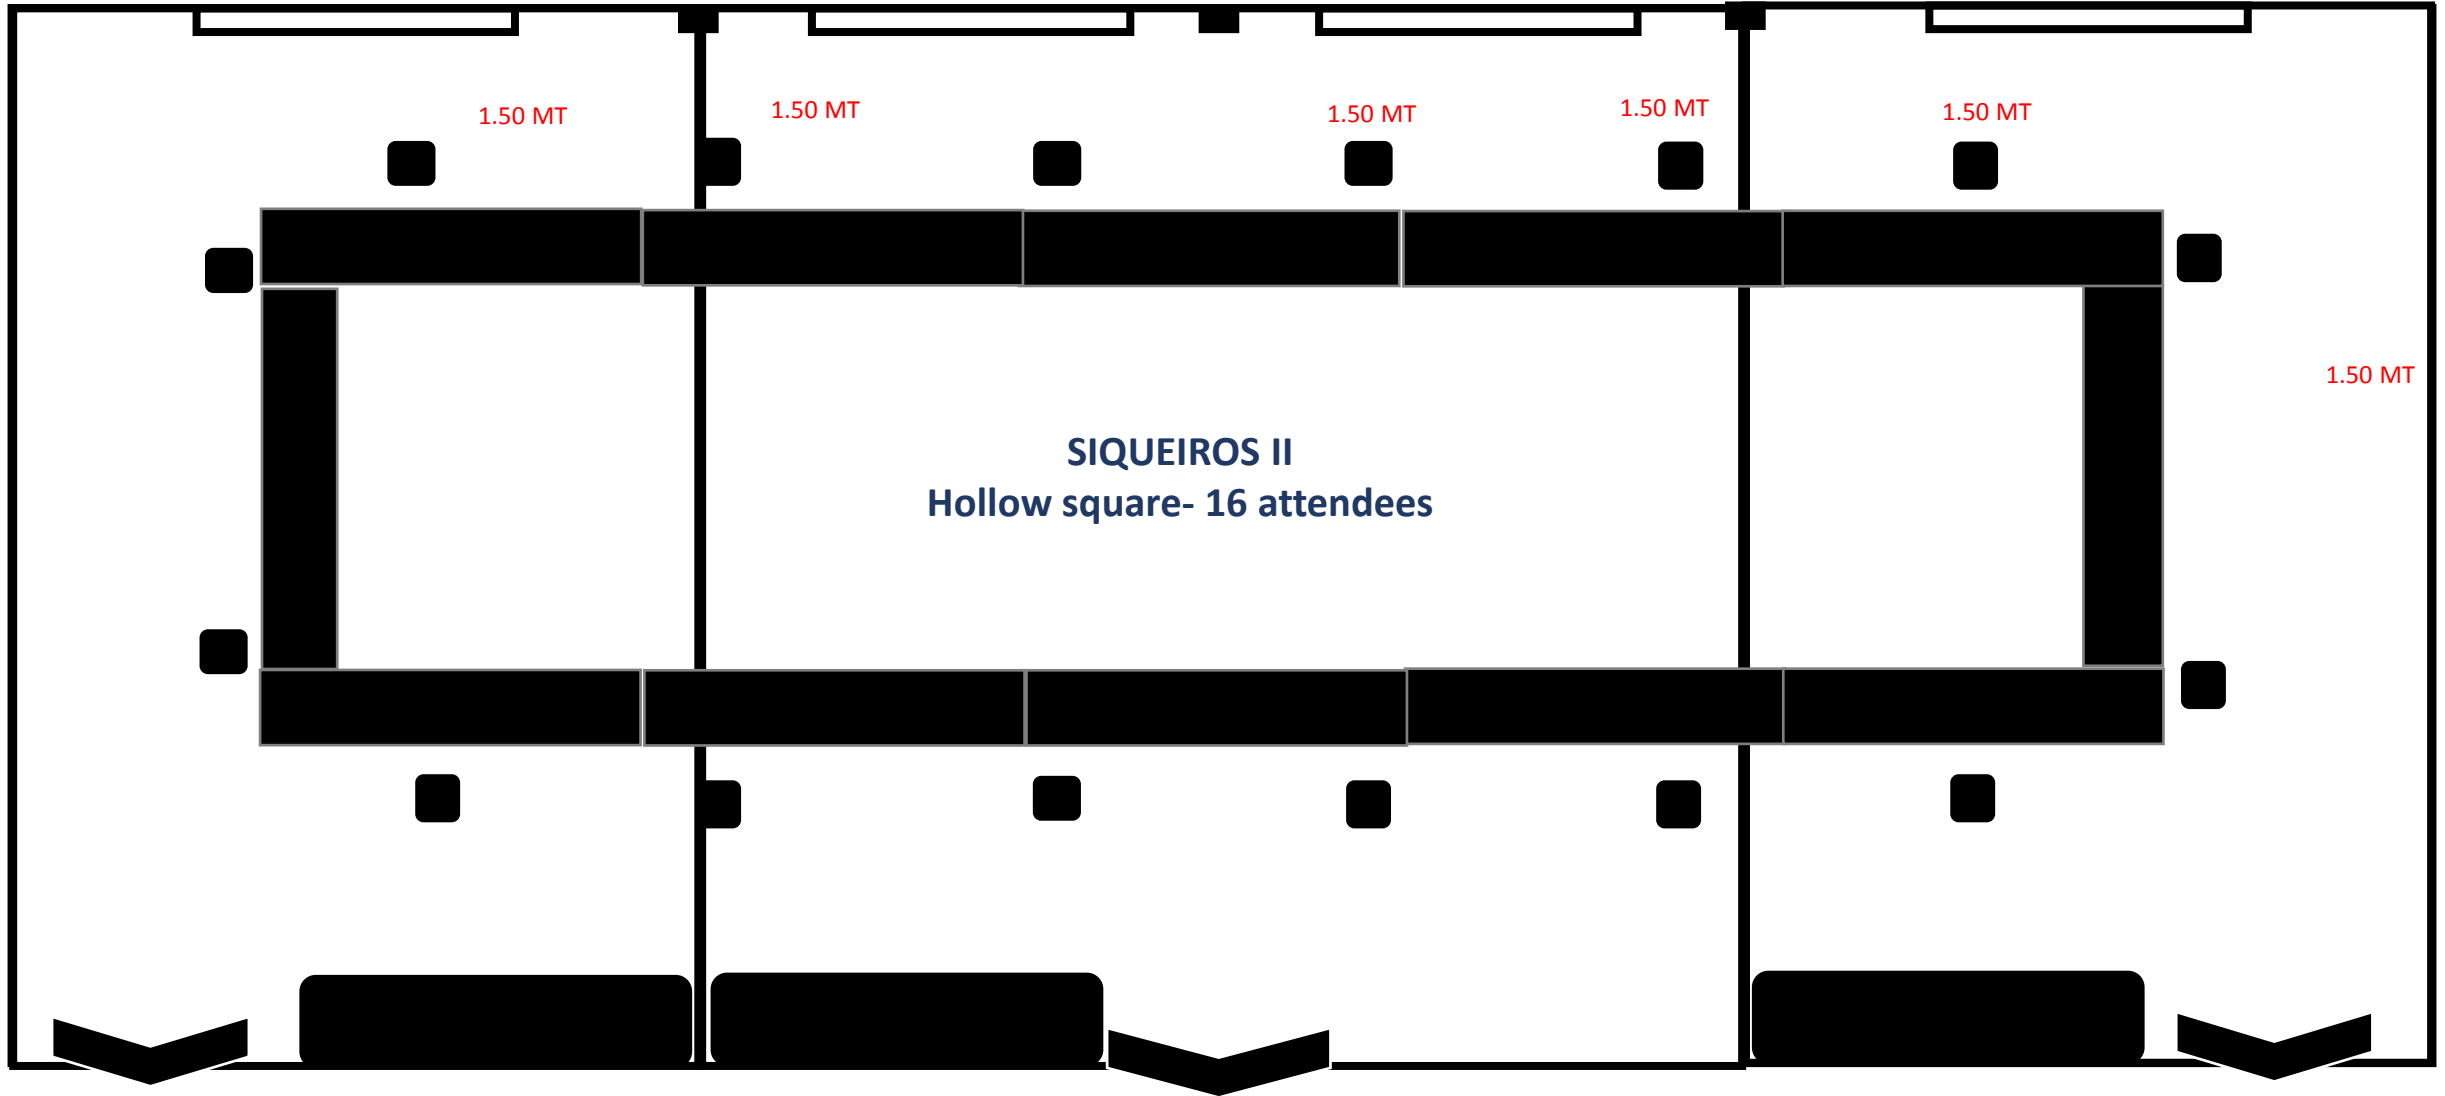

1.50 MT

1.50 MT

1.50 MT

1.50 MT

1.50 MT

1.50 MT

SIQUEIROS II
Hollow square- 16 attendees